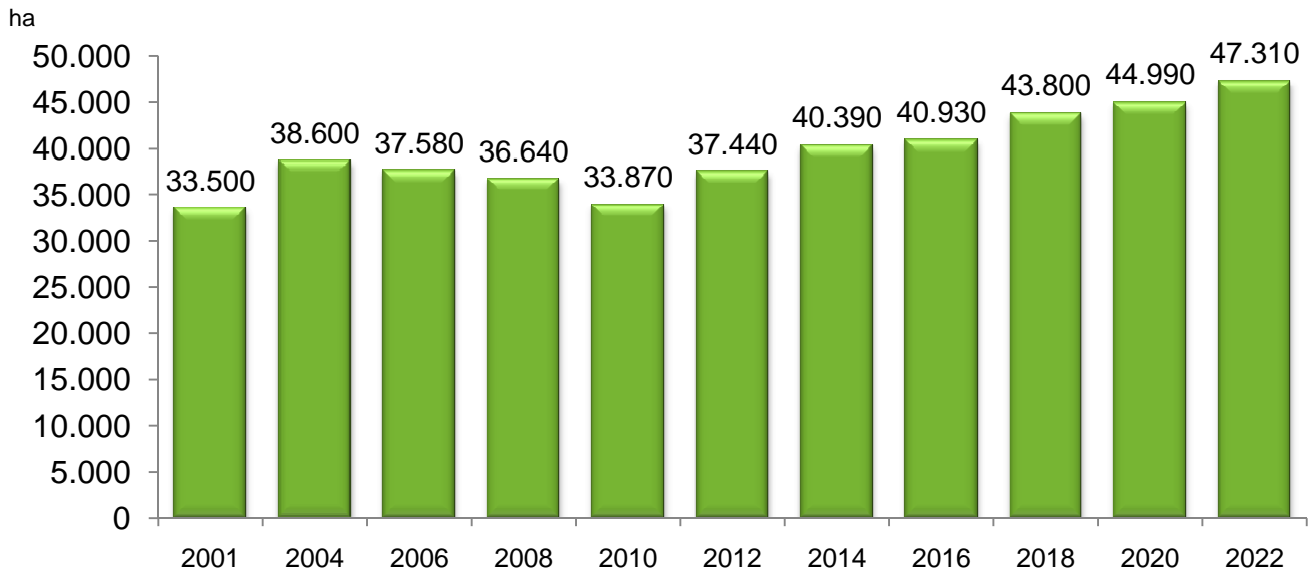

LIMÓN: superficie neta plantada con cultivos de cítricos de dos o más años de edad en Tucumán, período 2001-2022

Nota: Superficie neta: valor de superficie bruta a la que se deduce 15%.
Fuente: Sensores Remotos y SIG EEAOC

	2022	Variación 2022 vs 2020	Variación anual promedio 2001-2022
Sup. Plantada (ha)	47.310	5,16%	1,66%