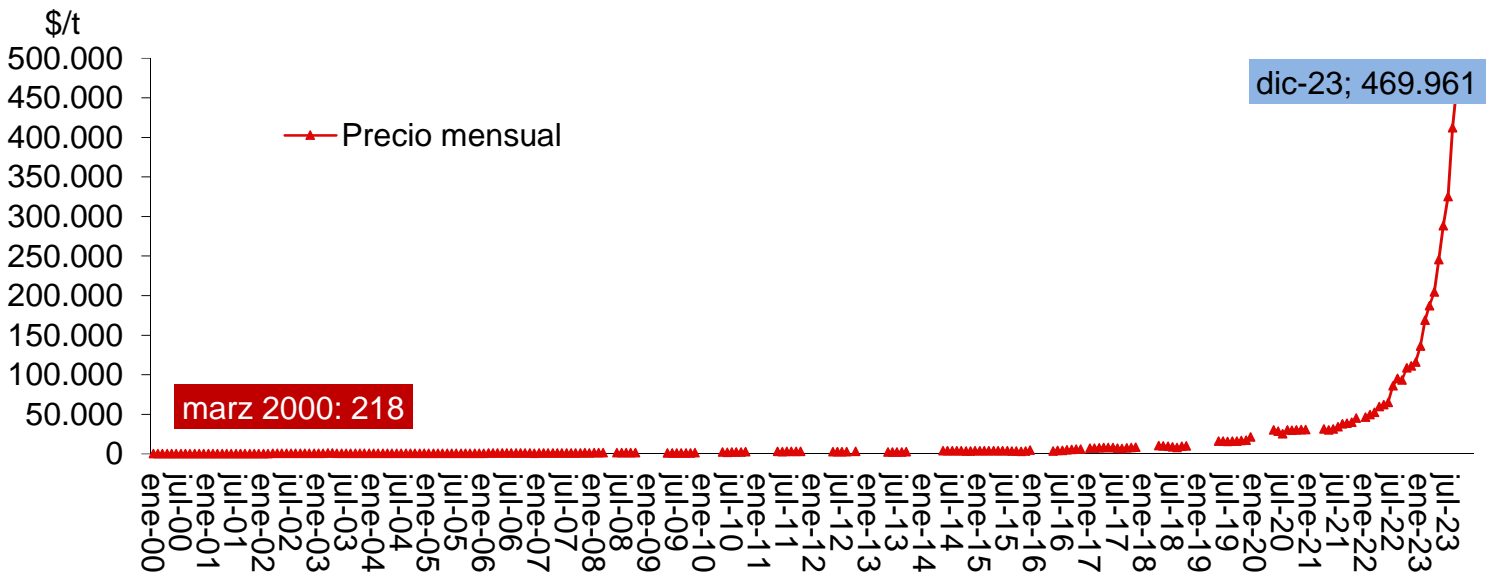

CAÑA DE AZÚCAR precio de la tonelada de azúcar blanco común tipo A vagón ingenio, en pesos corrientes sin IVA, 2000-2023

Fuente: 1991-2008 CART, 2008 Secretaria de Alimentos de la Nación, 2009 -junio 2020, 2021, abr-jun, ago, sept 2022 Dirección de Comercio Interior de la provincia de Tucumán. julio 2020 -dic 2020 , ene-mar, jul, oct-dic 2022 CACTU,

	Promedio 2023	Promedio 2000-2023	Máximo 2000-2023	Mínimo 2000-2023	Variación anual promedio 2000-2023	Variación interanual 2023/2022
Azúcar precio (\$/t)	319.453	25.797	469.961	218	37%	306%