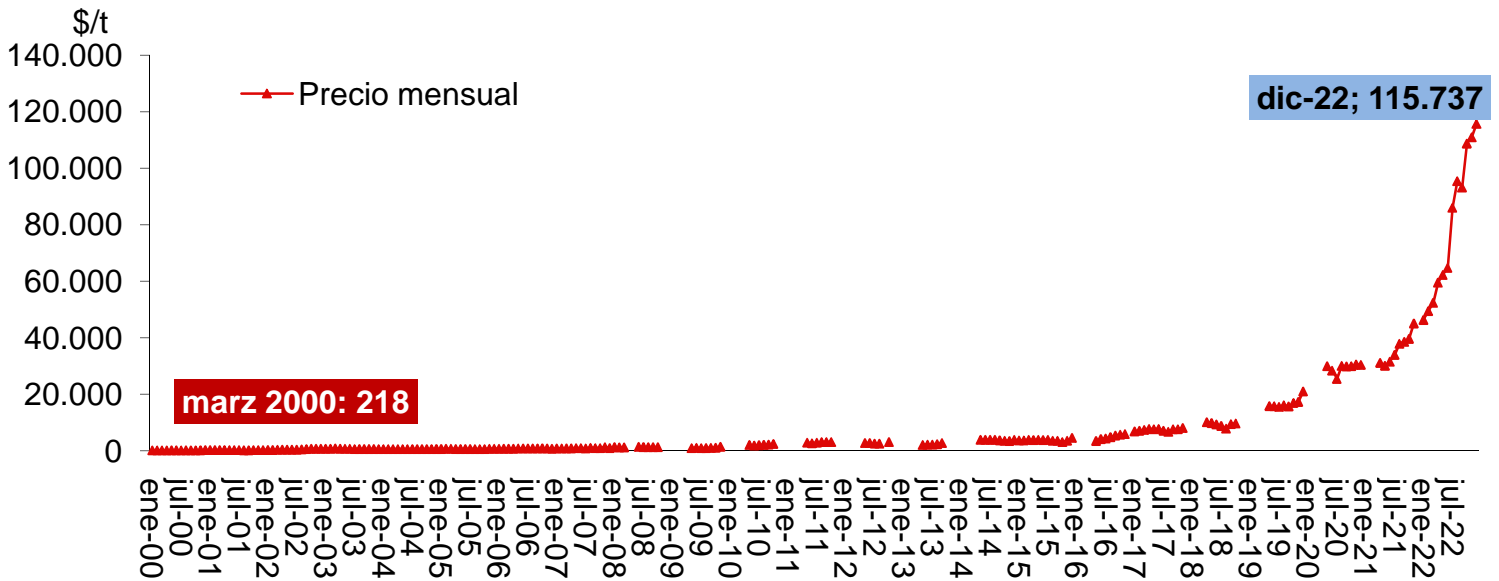

CAÑA DE AZÚCAR precio de la tonelada de azúcar blanco común tipo A vagón ingenio, en pesos corrientes sin IVA, 2000-2022

Fuente: 1991-2008 CART, 2008 Secretaria de Alimentos de la Nación, 2009 -junio 2020, 2021, abr-jun, ago, sept 2022 Dirección de Comercio Interior de la provincia de Tucumán. julio 2020 -dic 2020 , ene-mar, jul, oct-dic 2022 CACTU,

	Promedio 2022	Promedio 2000-2022	Máximo 2000-2022	Mínimo 2000-2022	Variación anual promedio 2000-2022	Variación interanual 2022/2021
Azúcar precio (\$/t)	78.746	9.331	115.737	218	30%	119%